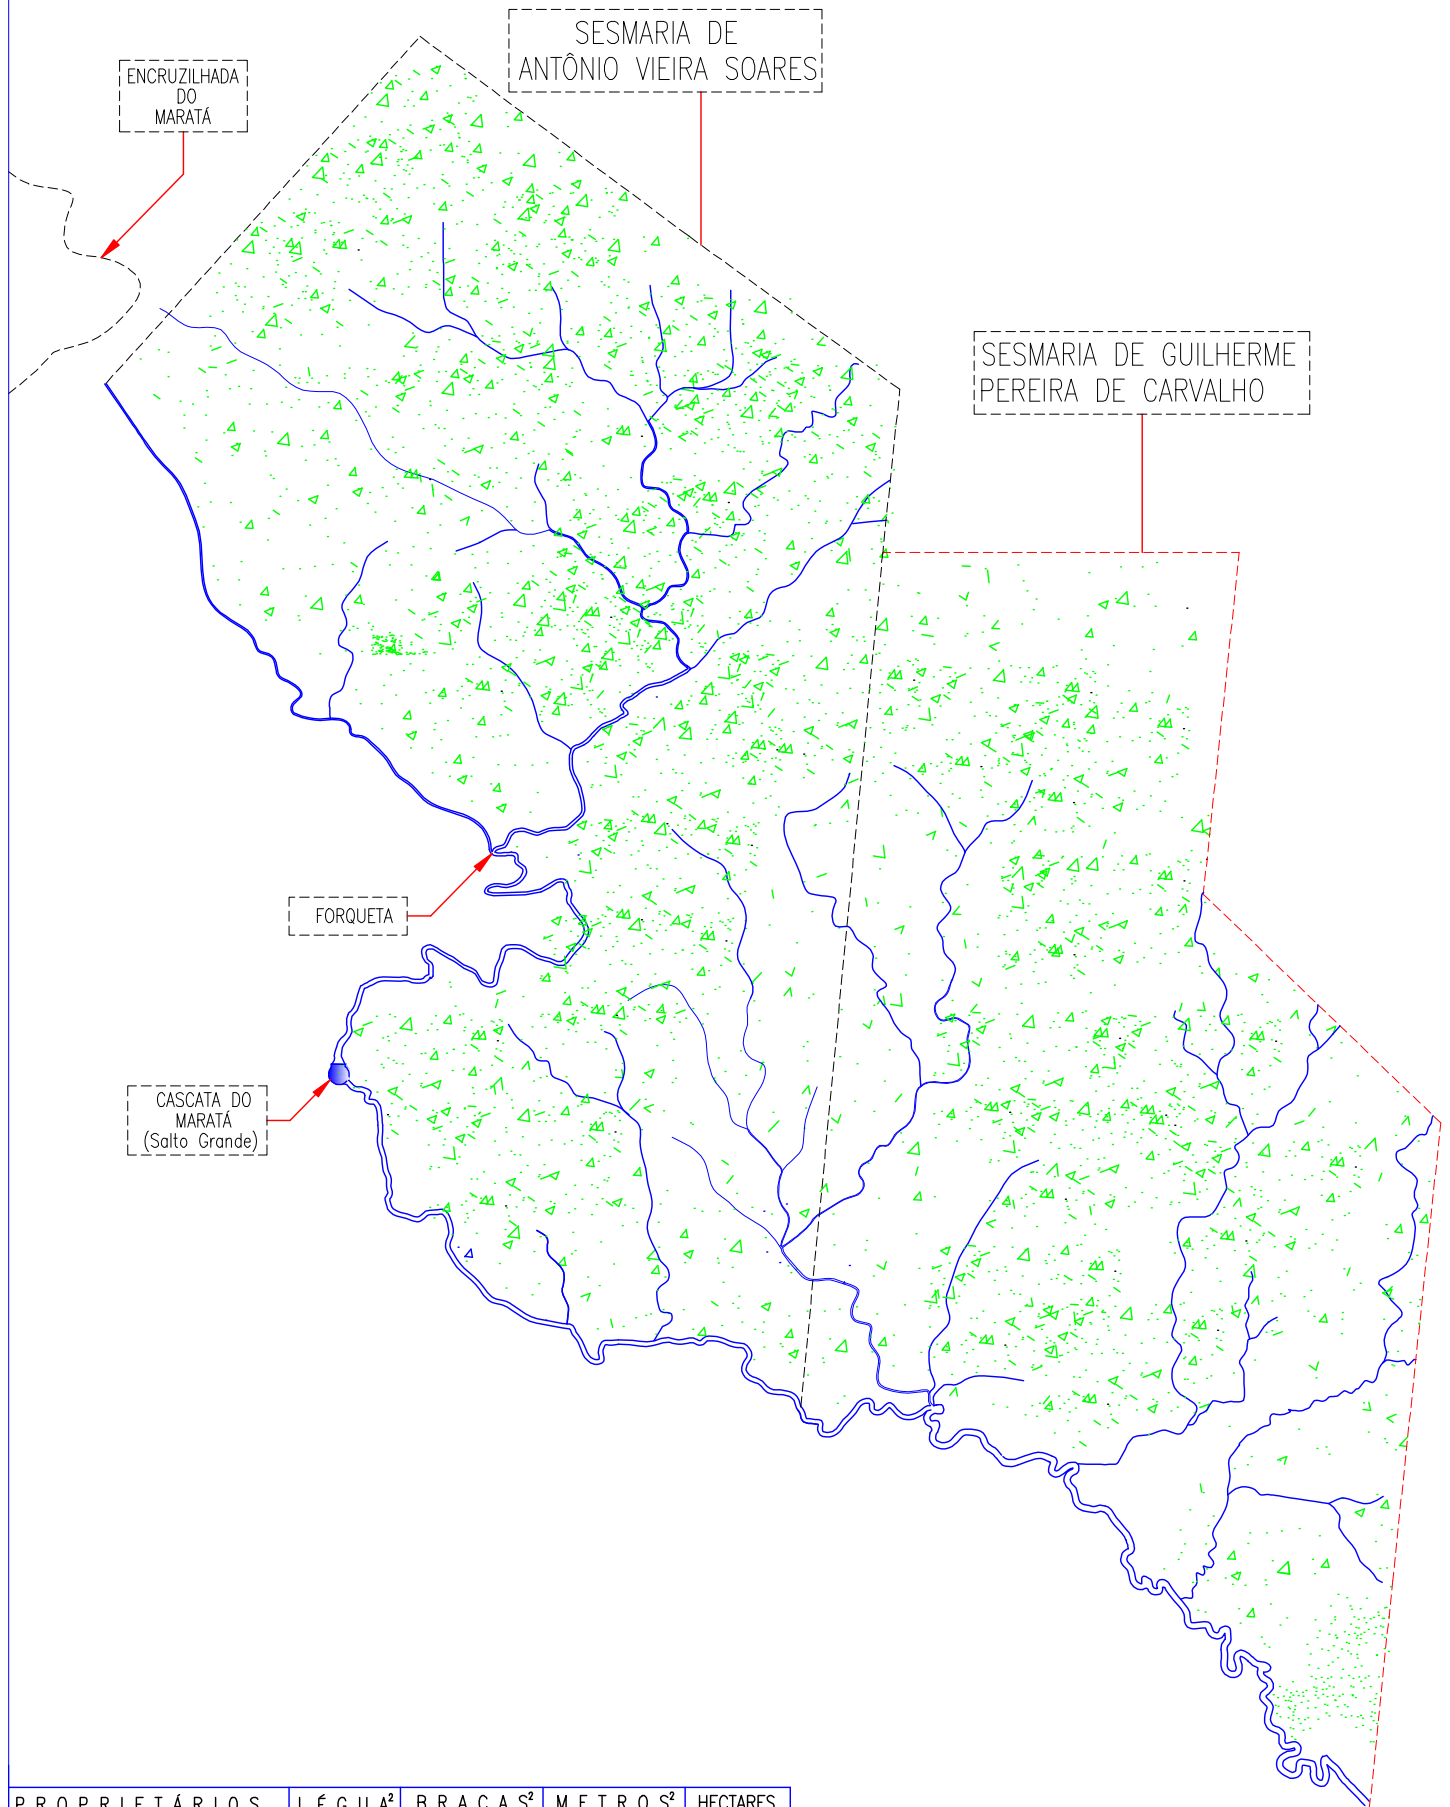

# SESMARIAS DE MARATÁ-1814

MAPA I

PROPRIETÁRIOS	LÉGUA <sup>2</sup>	BRAÇAS <sup>2</sup>	METROS <sup>2</sup>	HECTARES
GUILHERME PEREIRA DE CARVALHO	1	9.000.000	43.560.000	4.356
ANTÔNIO VIEIRA SOARES	1	9.000.000	43.560.000	4.356
<b>SOMA TOTAL DAS TERRAS</b>	<b>2</b>	<b>18.000.000</b>	<b>87.120.000</b>	<b>8.712</b>

MAPA DAS SEISMARIAS - TERRAS DO MARATÁ  
 ANTES DA FAZENDA DE MORAES-POR VOLTA DE 1814  
 CRIADO POR LAURI VALDEMAR KRUG  
 SEISMARIAS DAS TERRAS DE MARATÁ  
DATA: AÑO DE 2020 | ESCALA: 1:500 | PROJECION: MAPA TERRAS DAS SEISMARIAS